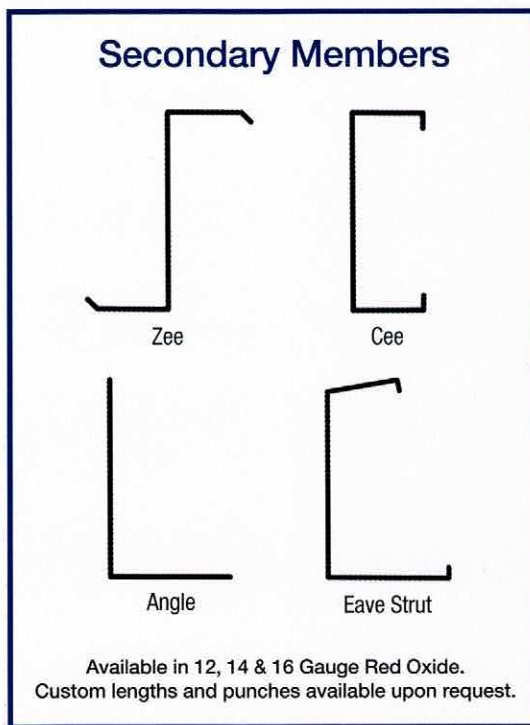

LUCAS METAL WORKS

396281 West 3000 Road
 Ochelata, OK 74051
 Toll-Free: **866-689-8904**
 Local: **918-535-2726**
 Fax: **918-535-3351**
Lucasmetalworks.com

Cool White*	40 Yr.
Polar White*+	40 Yr.
Light Stone*+	40 Yr.
Surf Sand*+	40 Yr.
Old Town Gray*	40 Yr.
Koko Brown*+	40 Yr.
Forest Green*+	40 Yr.
Patriot Red*	40 Yr.
Burgundy*	40 Yr.